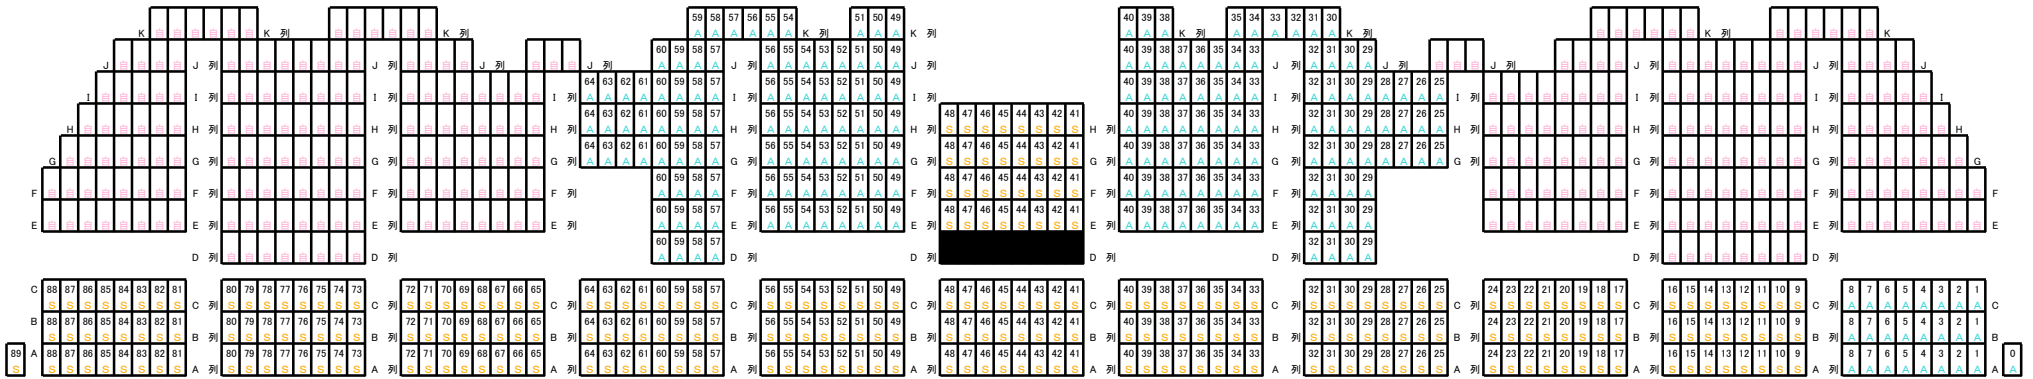

アジアリーグアイスホッケー2008-2009 日光シリー

座席表

会場: 栃木県立日光霧降アイスアリーナ

東(選手ベンチ)側

西(本部)側