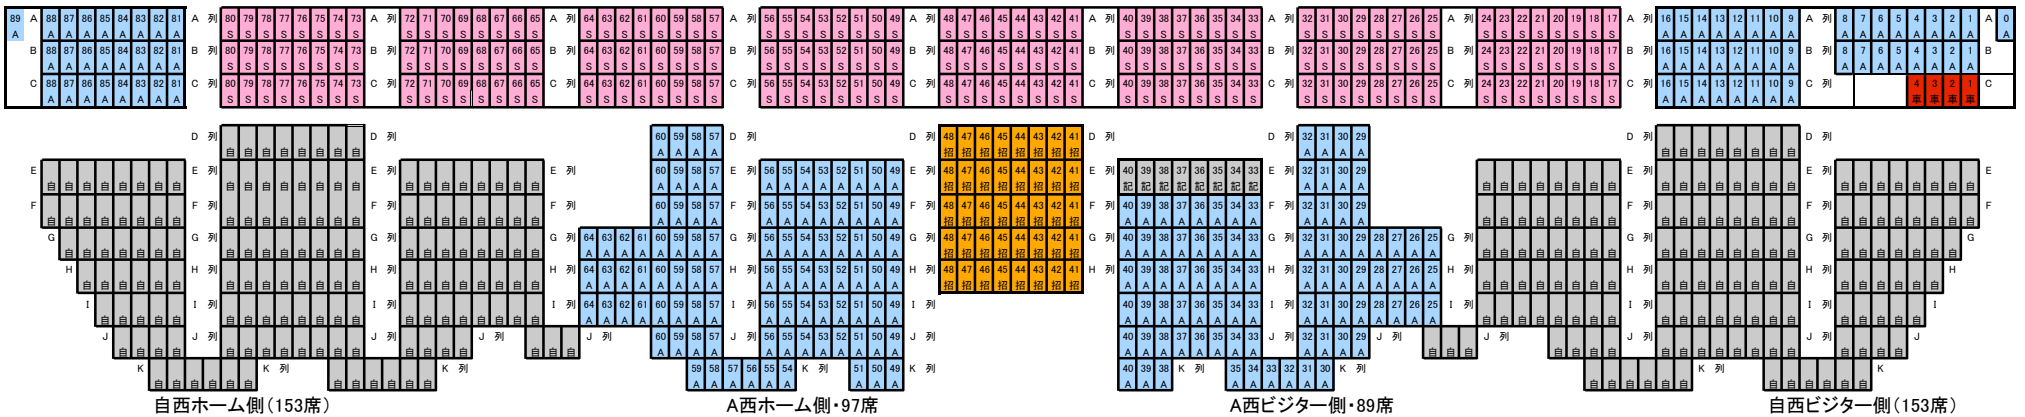

座席表

会場: 栃木県立日光霧降アイスアリーナ

東(選手ベンチ側)

A東Hコーナー(25席)

S東ホーム側(72席)

S席東側中央(72席)

S東ピジター側(48席)

A席Vコーナー(49席)

A西Hコーナー(25席)

S西ホーム側(72席)

S席西側中央(72席)

S西ピジター側(48席)

A席Vコーナー(41席)

西(本部)側