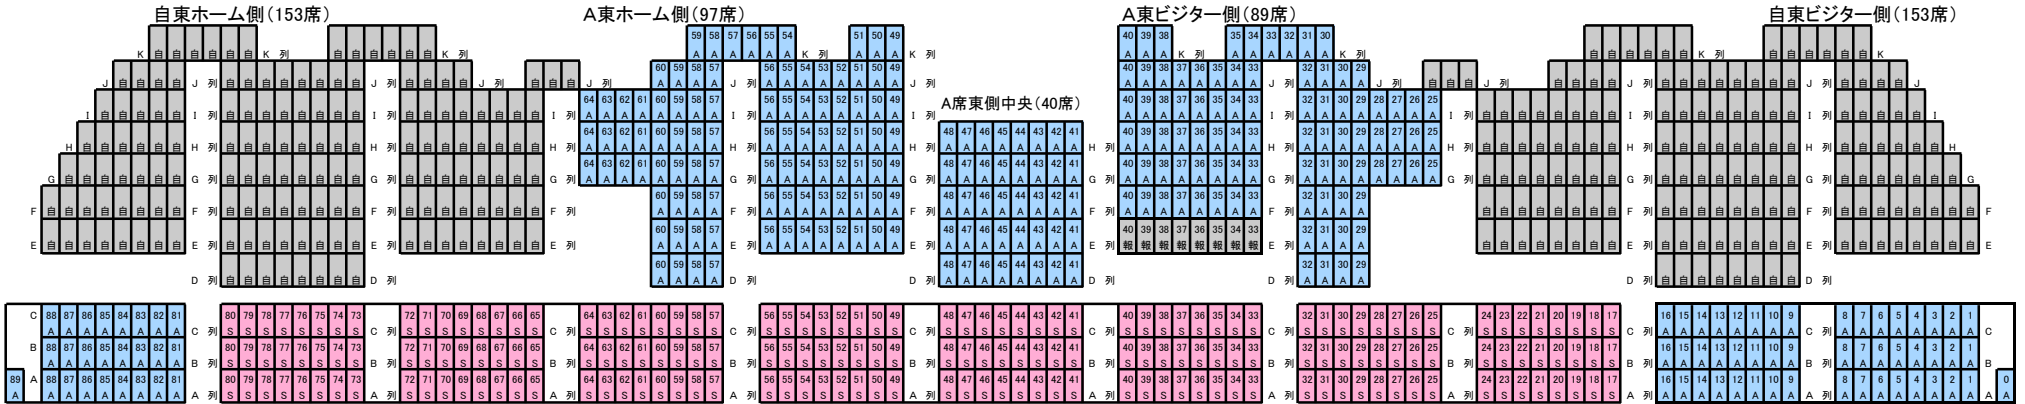

座席表

会場: 栃木県立日光霧降アイスアリーナ

東(選手ベンチ側)

A東Hコーナー(25席)

S東ホーム側(72席)

S席東側中央(72席)

S東ピジター側(48席)

A席Vコーナー(49席)

A西Hコーナー(25席)

S西ホーム側(72席)

S席西側中央(72席)

S西ピジター側(48席)

A席Vコーナー(41席)

西(本部)側