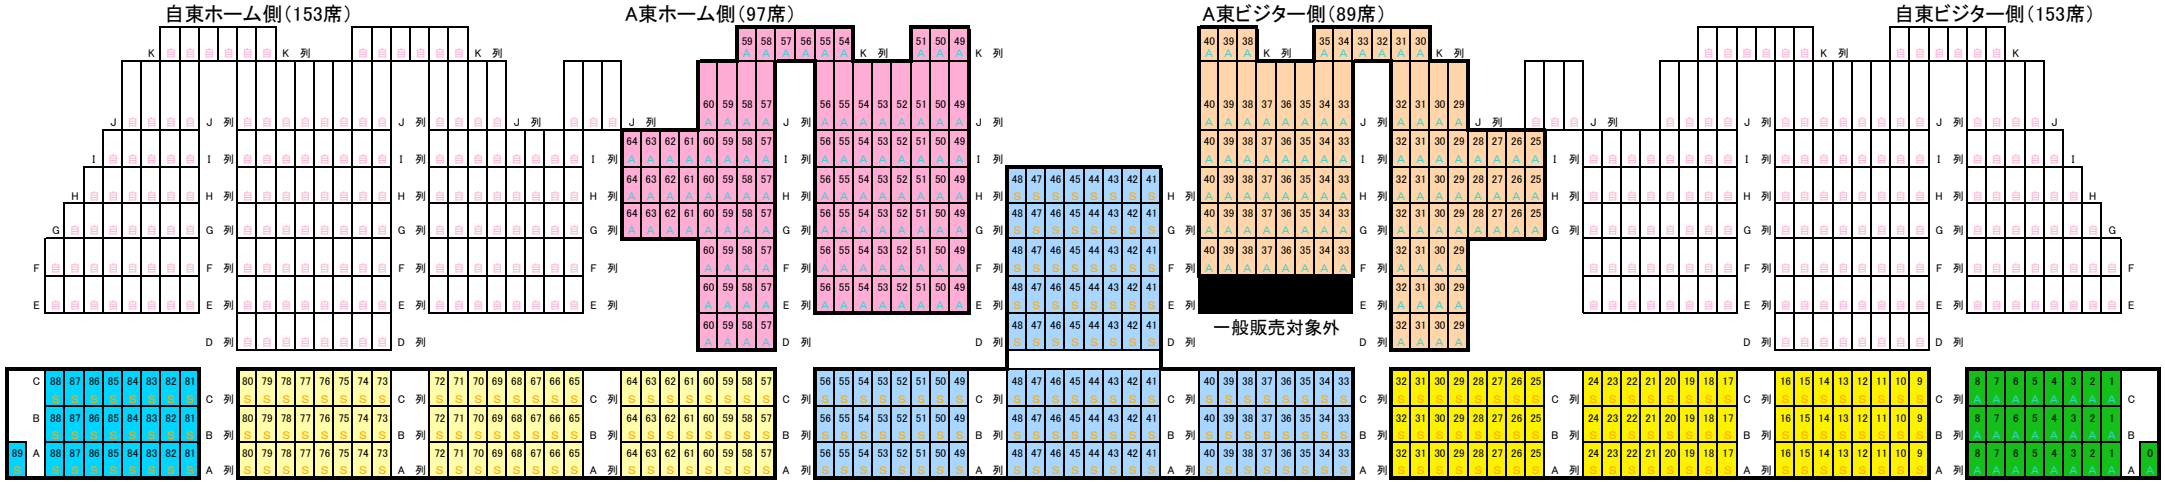

# 座席表

会場: 栃木県立日光霧降アイスアリーナ

## 東(選手ベンチ側)

S東Hコーナー (25席)

S東ホーム側 (72席)

S席東側中央 (112席)

S東ビジター側 (72席)

A席Vコーナー (25席)

S西Hコーナー (25席)

S西ホーム側 (72席)

S席西側中央 (72席)

S西ビジター側 (72席)

A席Vコーナー (17席)

自西ホーム側 (153席)

一般販売対象外

## 西(本部)側

一般販売対象外

自西ビジター側 (153席)