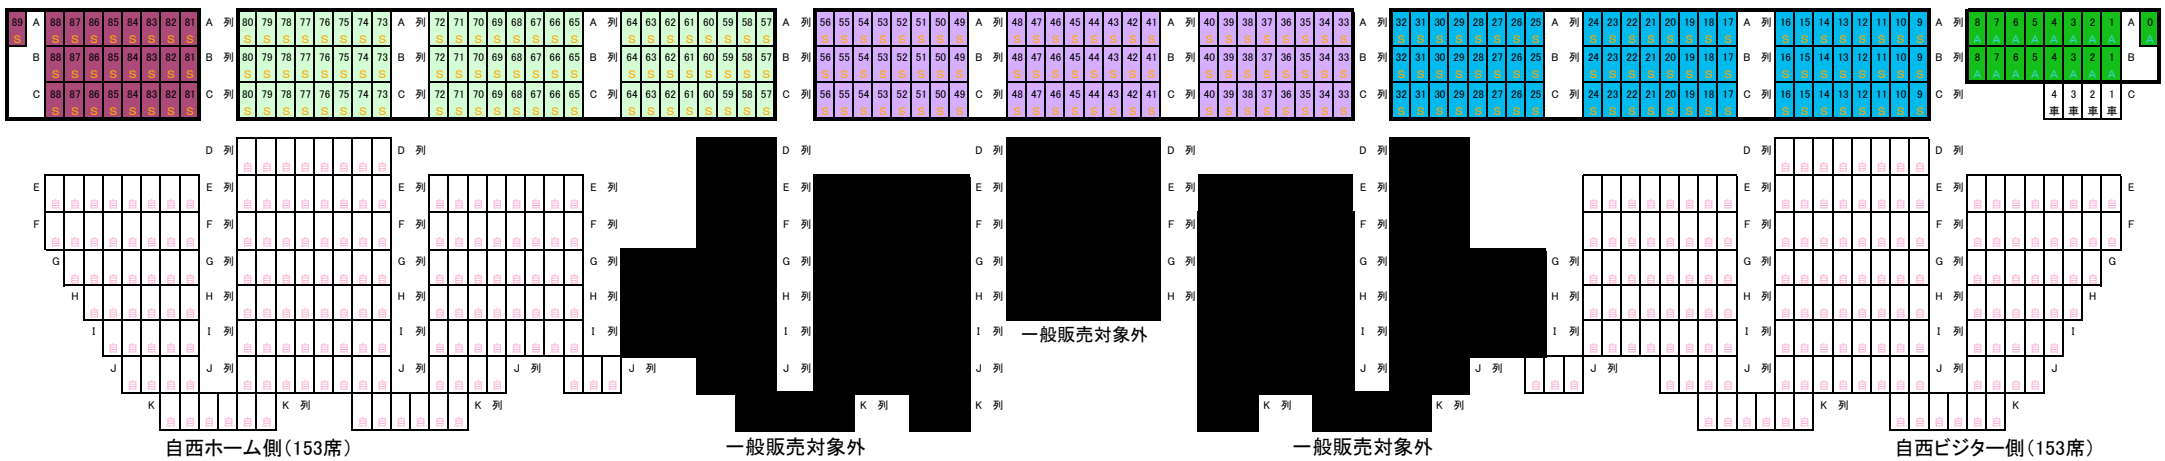

# 座席表

会場: 栃木県立日光霧降アイスアリーナ

## 東(選手ベンチ側)

S東Hコーナー (25席)

S東ホーム側 (72席)

S席東側中央 (112席)

S東ビジター側 (72席)

A席Vコーナー (25席)

S西Hコーナー (25席)

S西ホーム側 (72席)

S席西側中央 (72席)

S西ビジター側 (72席)

A席Vコーナー (17席)

自西ホーム側 (153席)

一般販売対象外

## 西(本部)側

一般販売対象外

自西ビジター側 (153席)